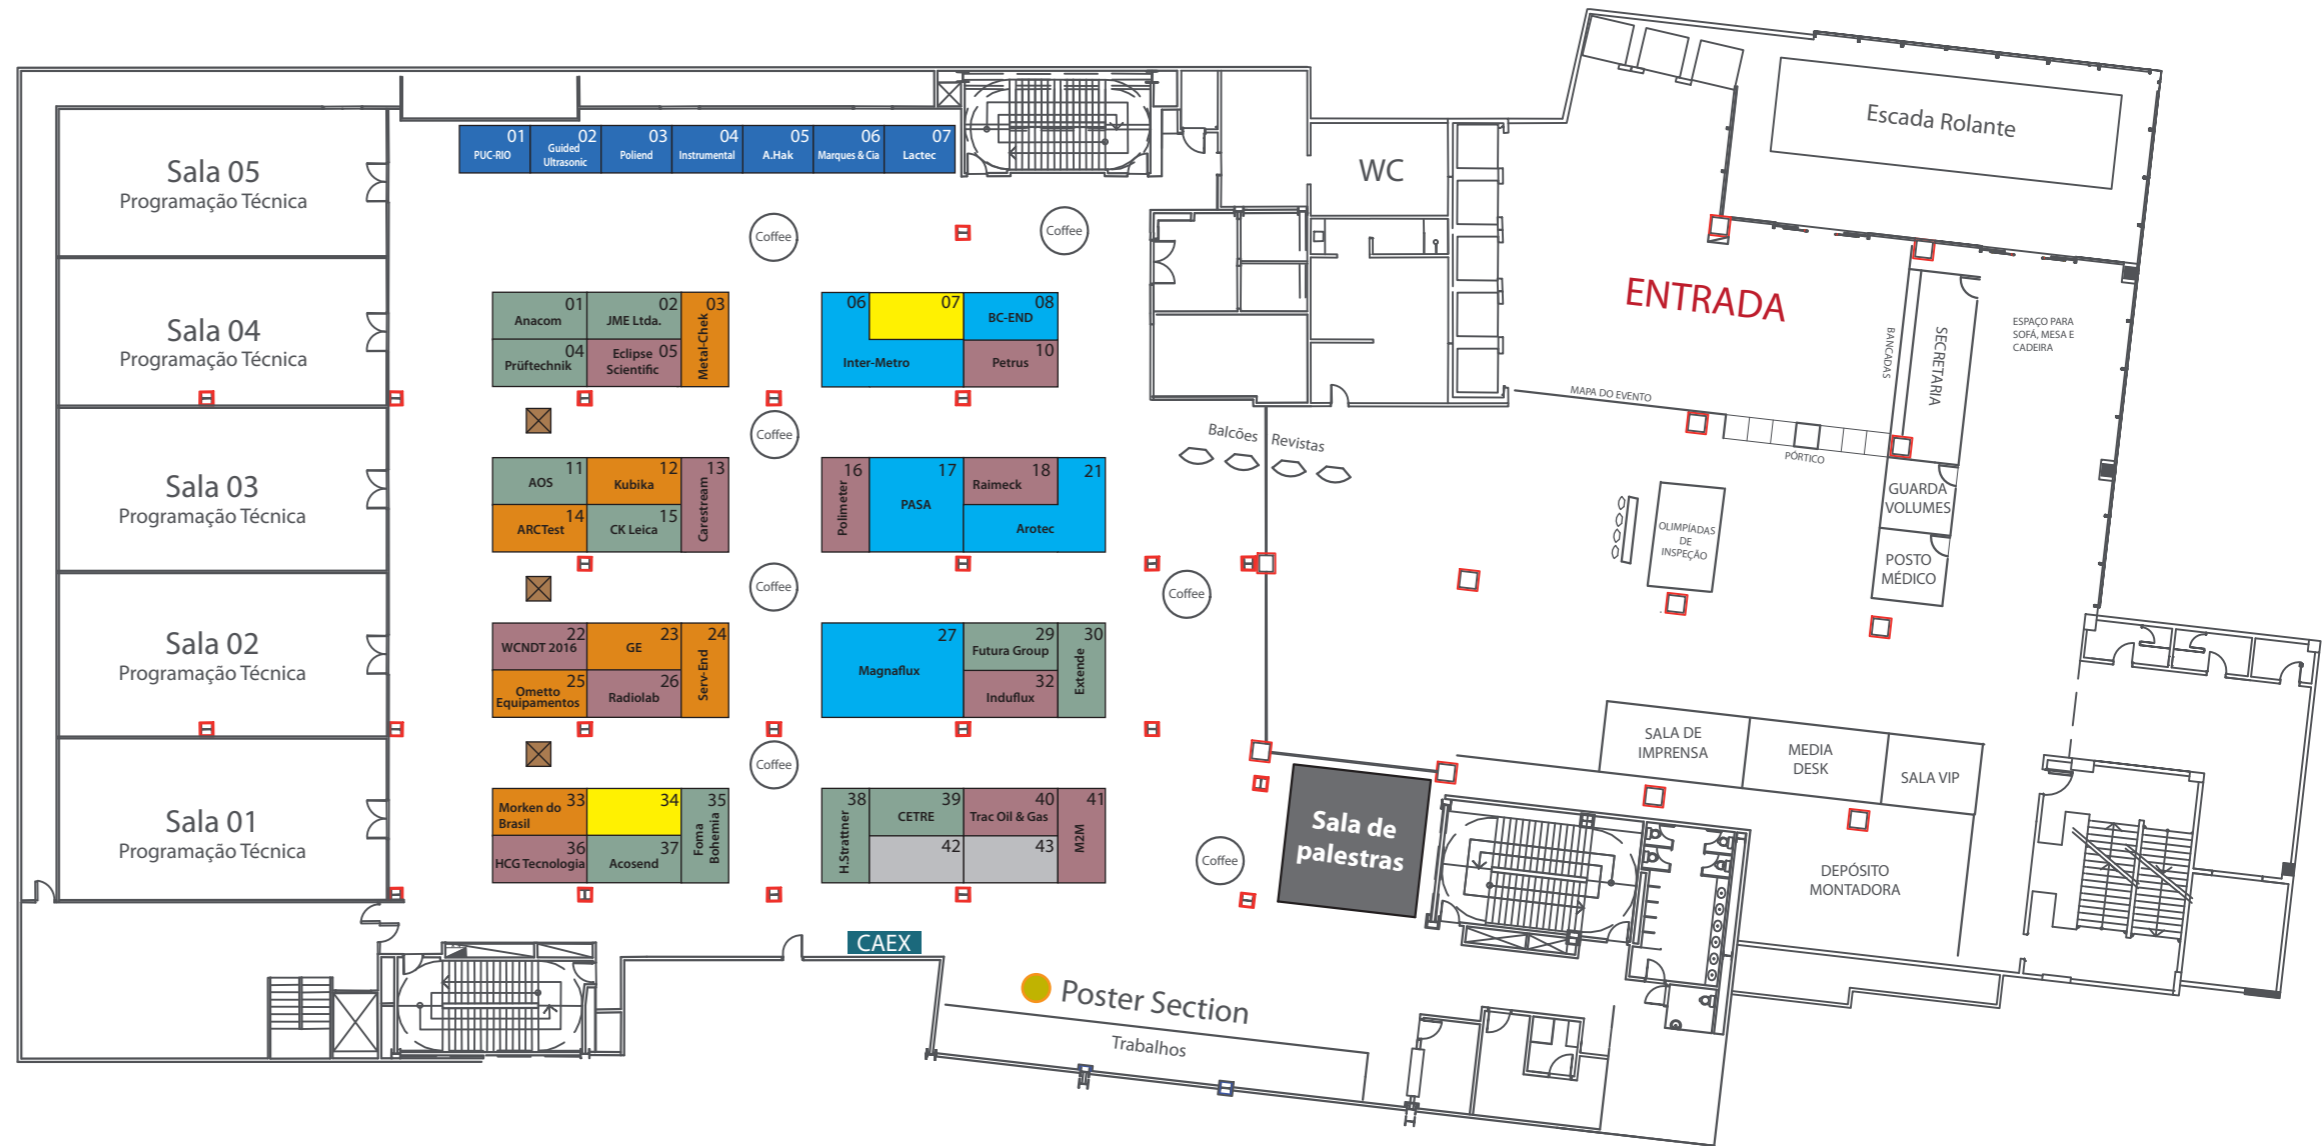

# LEGENDA

- Table Show de 6m<sup>2</sup> (3m x 2m) - Livre
- Stands de 8m<sup>2</sup> (4m x 2m) - Livre
- CAEX
- Coffee - Pontos de Coffee Break
- Poster Section
- Colunas

- Pré Reserva
- Montagem Master
- Montagem Especial
- Montagem Básica
- Sem montagem
- Table Show - Reservado
- Adesivo de chão - Reservado

Detalhamento de Colunas