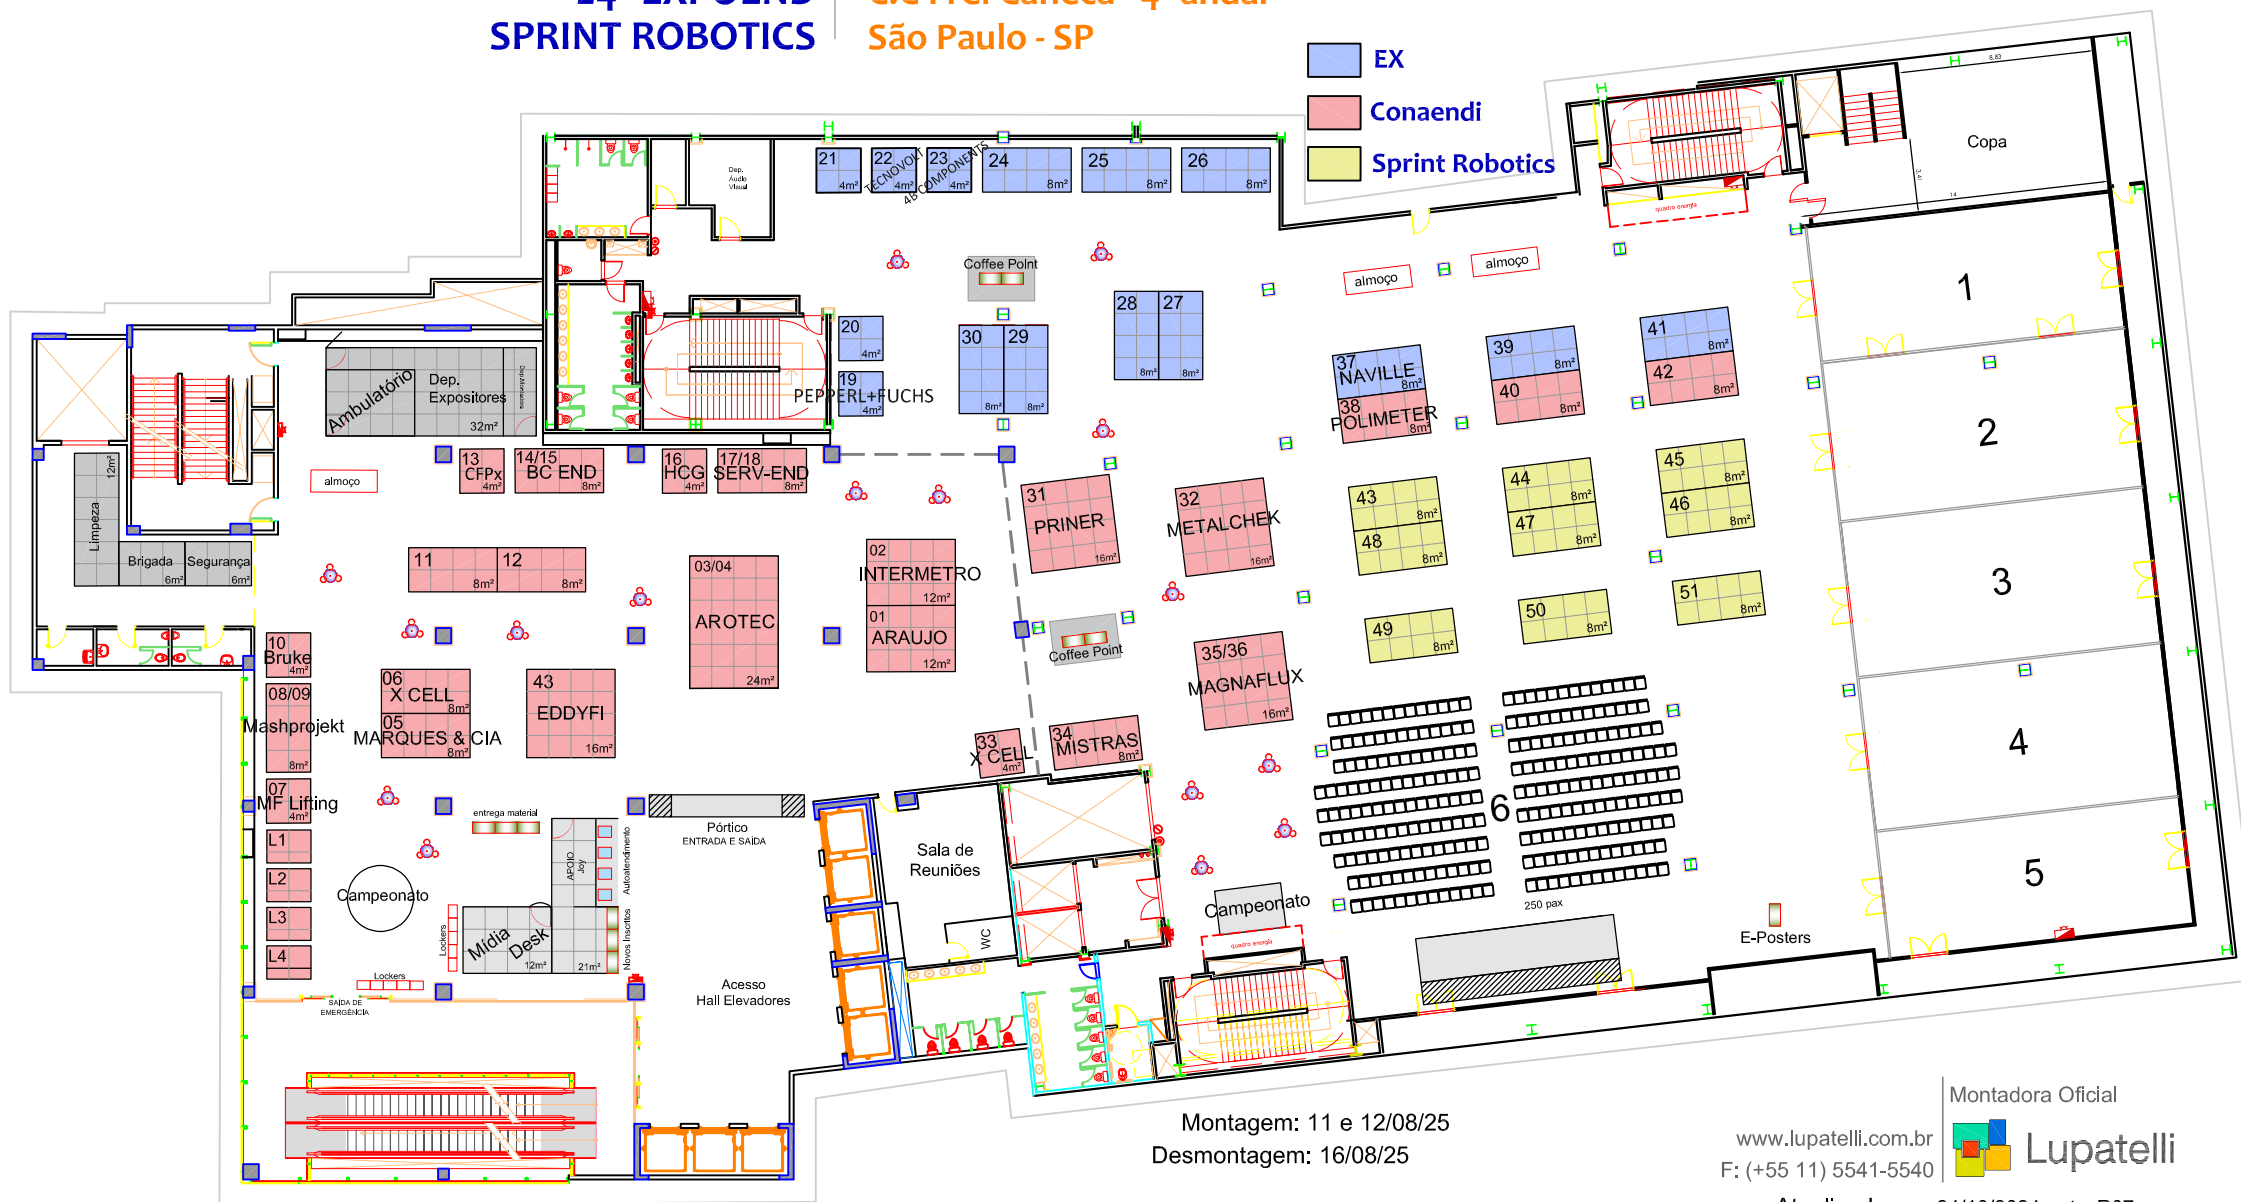

40° CONAENDI 24ª EXPOEND SPRINT ROBOTICS

13 a 15 de Agosto de 2025
C.C Frei Caneca - 4º andar
São Paulo - SP

- EX
- Conaendi
- Sprint Robotics

Montagem: 11 e 12/08/25
Desmontagem: 16/08/25

Montadora Oficial
www.lupatelli.com.br
 F: (+55 11) 5541-5540

Lupatelli

Atualizada em: 24/10/2024 - ots_R07

Planta sujeita a alterações sem aviso prévio pelos organizadores