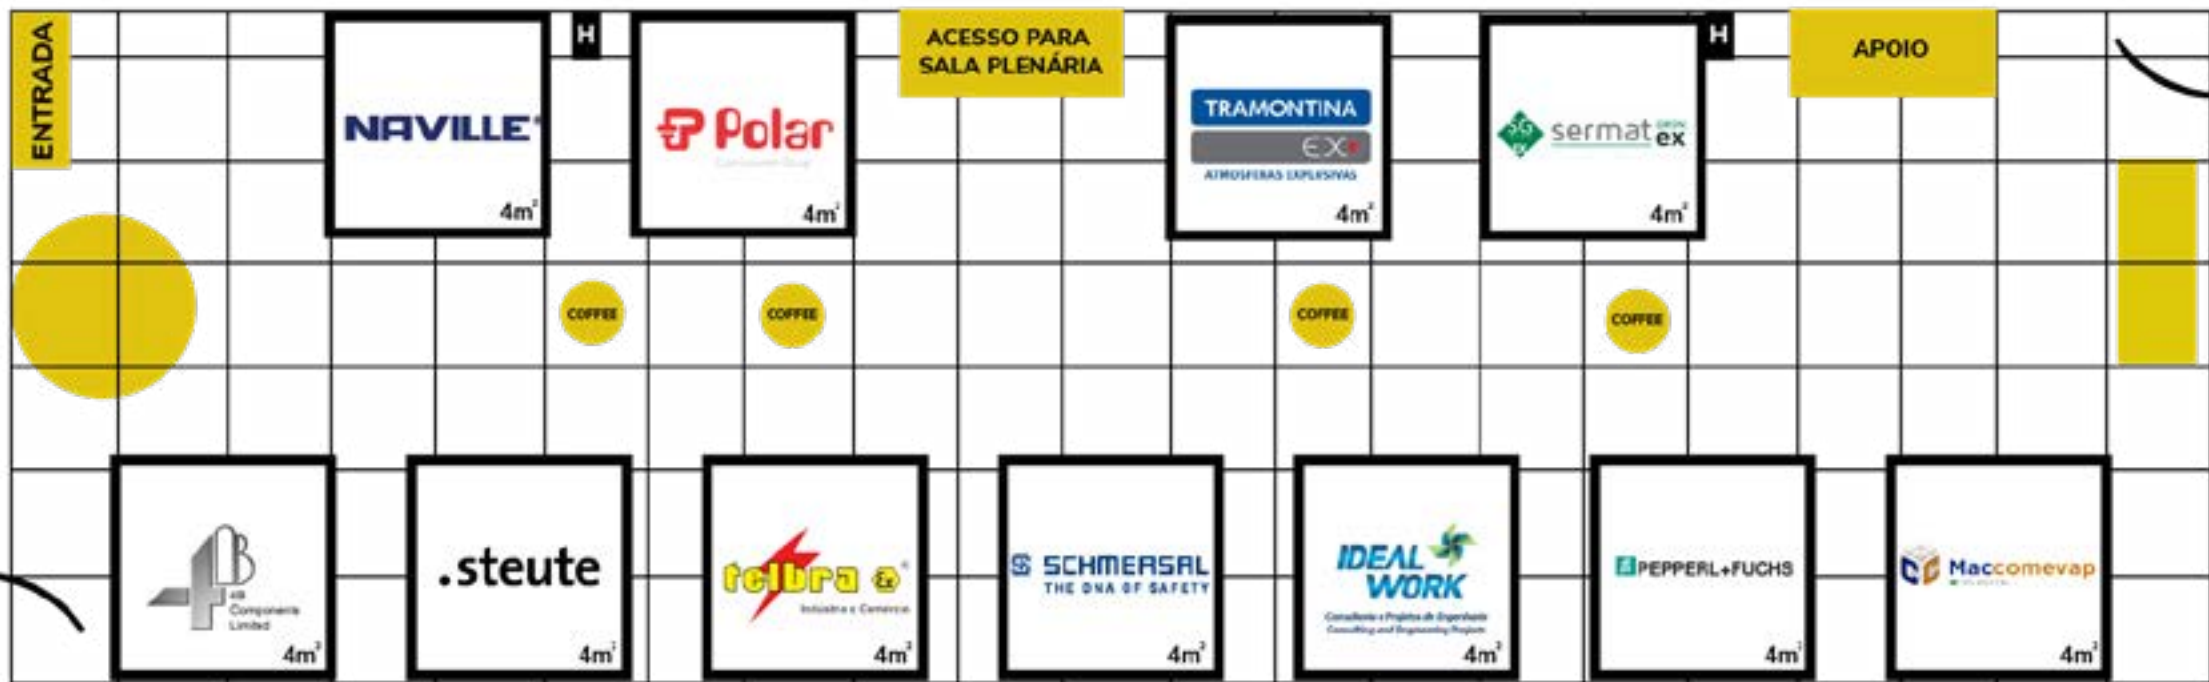

ELEVADORES

8,5m

WC Masculino

ACESSO PARA SALA PLENÁRIA

APOIO

ENTRADA

NAVILLE
4m²

Polar
4m²

TRAMONTINA
EX
ATMOSFERAS EXPLOSIVAS
4m²

sermat ex
4m²

B Components Limited
4m²

.steute
4m²

felbra
Indústria e Comércio
4m²

SCHMERSAL
THE DNA OF SAFETY
4m²

IDEAL WORK
Consultoria e Projetos de Engenharia
Consulting and Engineering Program
4m²

PEPPERL+FUCHS
4m²

Maccomevap
4m²

COFFEE

COFFEE

COFFEE

COFFEE

21m

WC Feminino